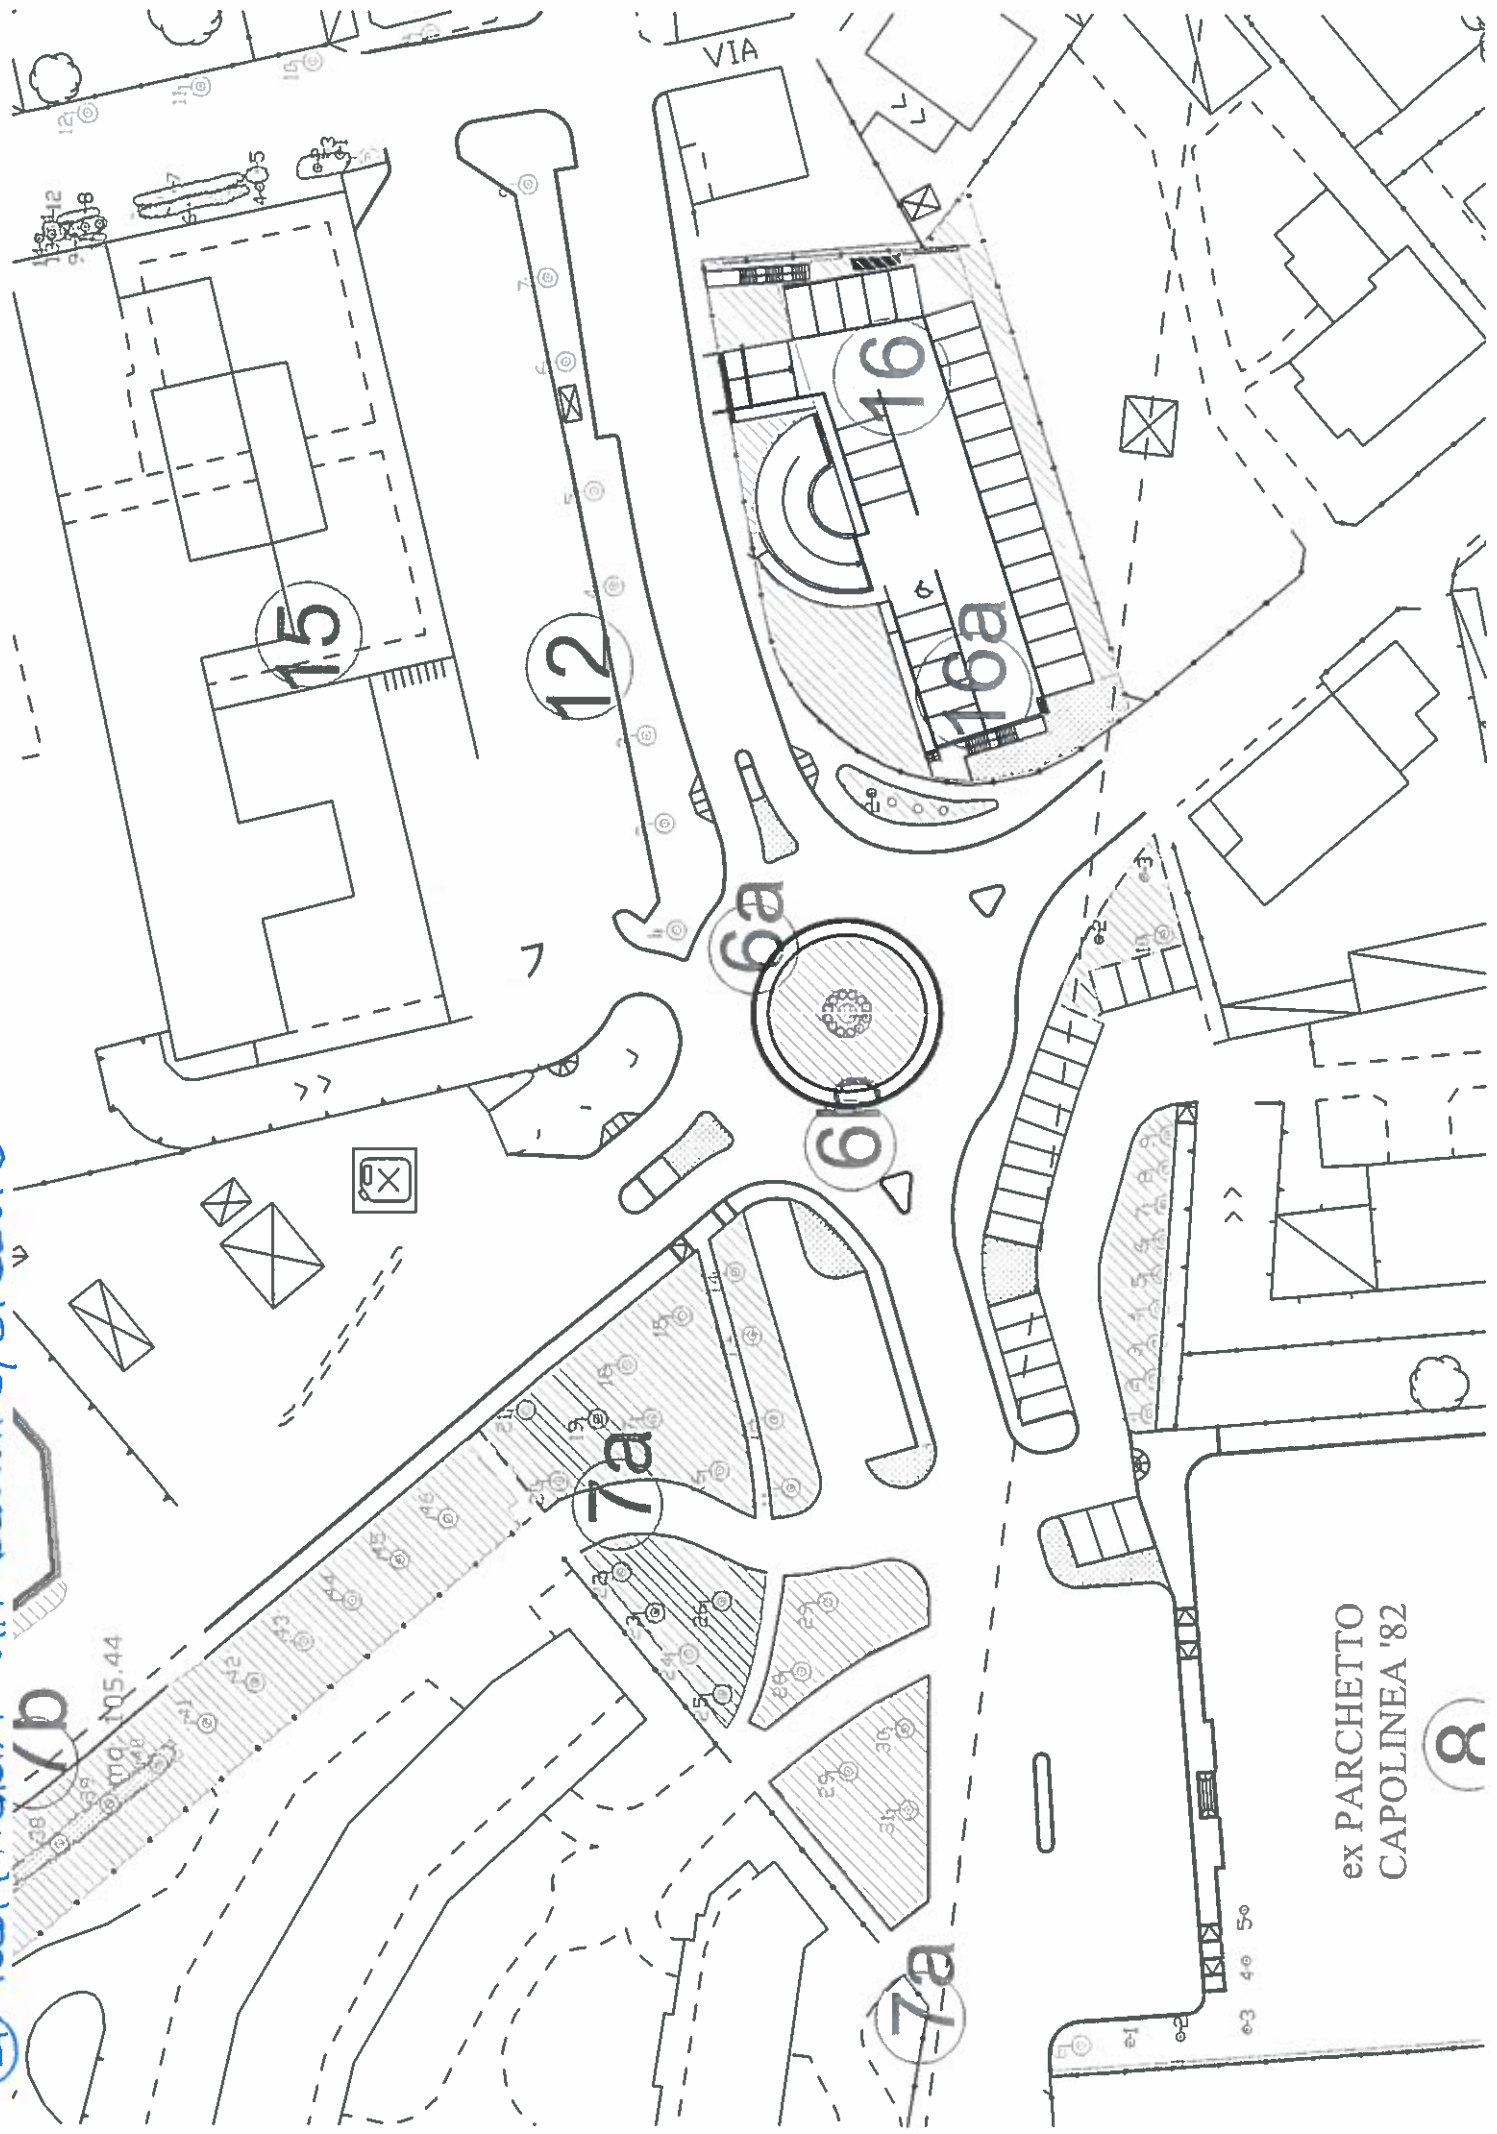

① ROTATORIA BRADOUNI/COOP

12a

12b

13

9

BRODOLINI

VIA MONTE GRAPPA

② ROTATORIA CAVOUR

③ ROTATORIA VIA CASEINA DEL SOLE / BRODOLINI

(4) ROTATORIA VIA BOLLATE/STELVIO

ex PARCETTO
CAPOLINEA '82

ROTATORIA VIA DI VITTORIO

AREA privata recintata recentemente

(6) ROTATORIA BELTRAMI

7) ROTATORIA VIA VESSONA/VIALBA/BEUTRAMI

8) FRUTTETO POLI

⑨ AIUOLA VIA BOVISASCA / VIA TRENTO TRIESTE